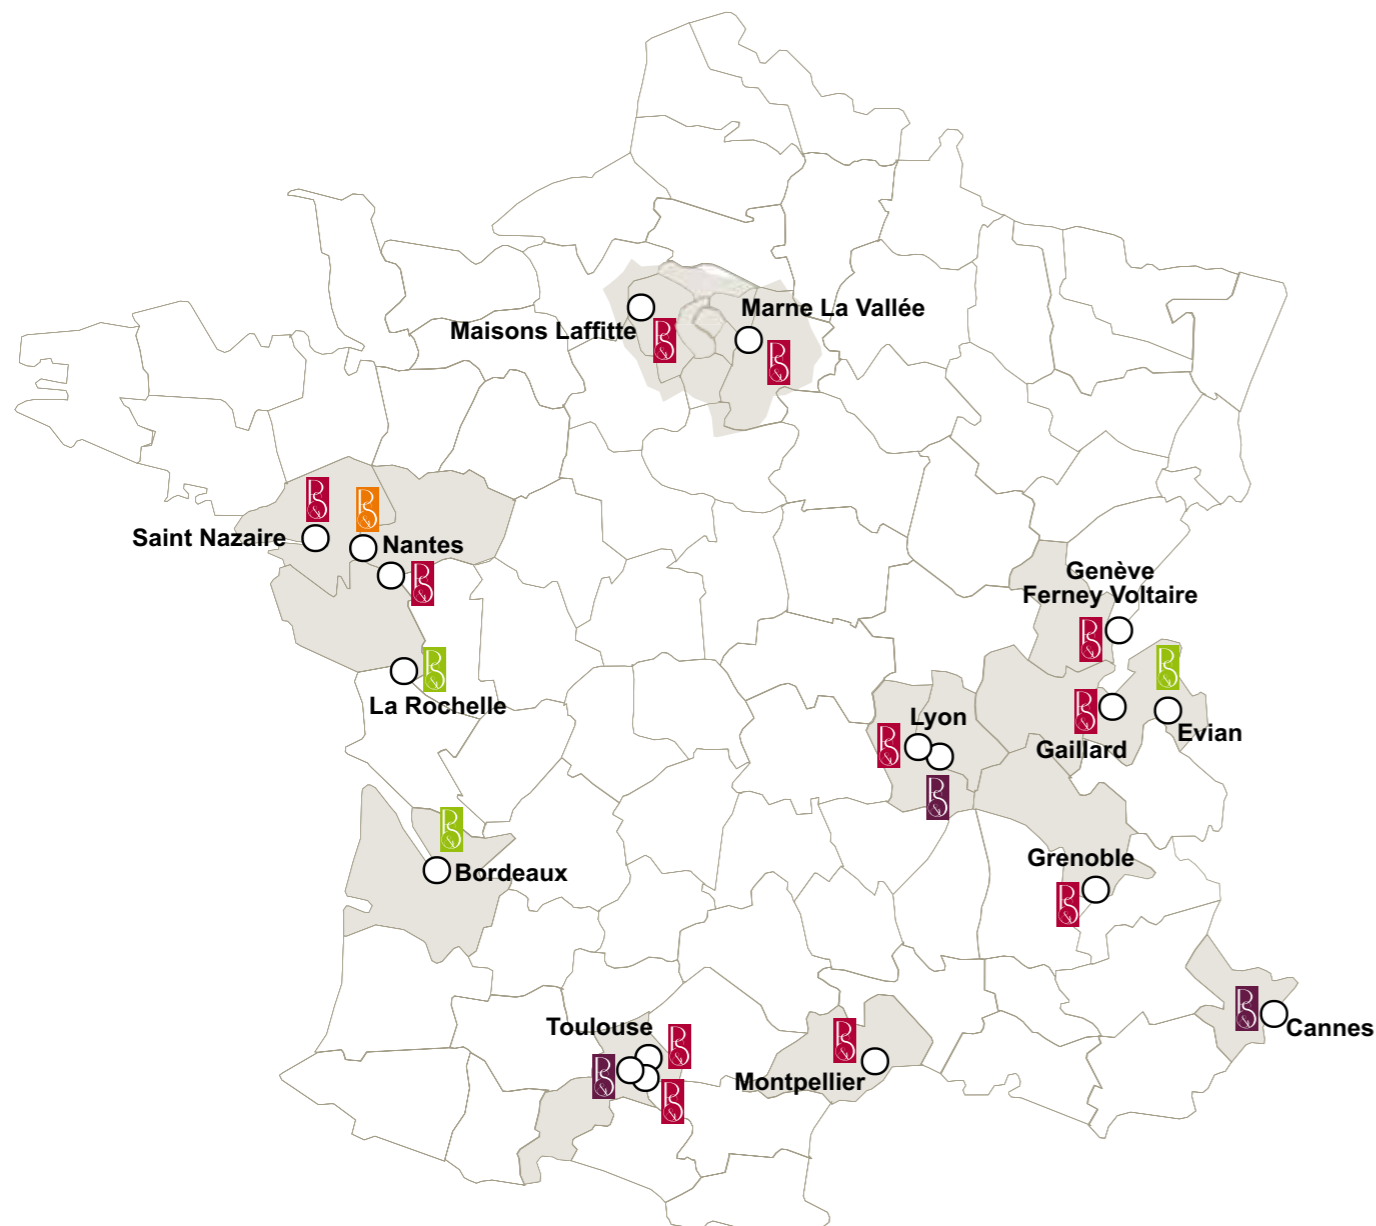

Parce que chaque client est unique...
Because every client is unique...

Nos établissements « meetings & events »
The location of our « meetings & events » establishments.

- Bordeaux - Saint Jean d'Ilac p.42
- Cannes Croisette p.6
- Evian - Lugrin p.44
- Gaillard p.14
- Genève Aéroport - Ferney Voltaire p.16
- Grenoble p.18
- Ile de France - Maisons Laffitte p.20
- Ile de France - Marne La Vallée p.22
- La Rochelle - Marans p.46
- Lyon Gerland p.24
- Lyon Part-Dieu p.8
- Montpellier - Grand M p.26
- Nantes - Atlantis - Saint Herblain p.28
- Nantes - Carquefou p.38
- Saint-Nazaire p.30
- Toulouse - Aéroport p.10
- Toulouse - Cornebarrieu p.32
- Toulouse - Purpan p.34