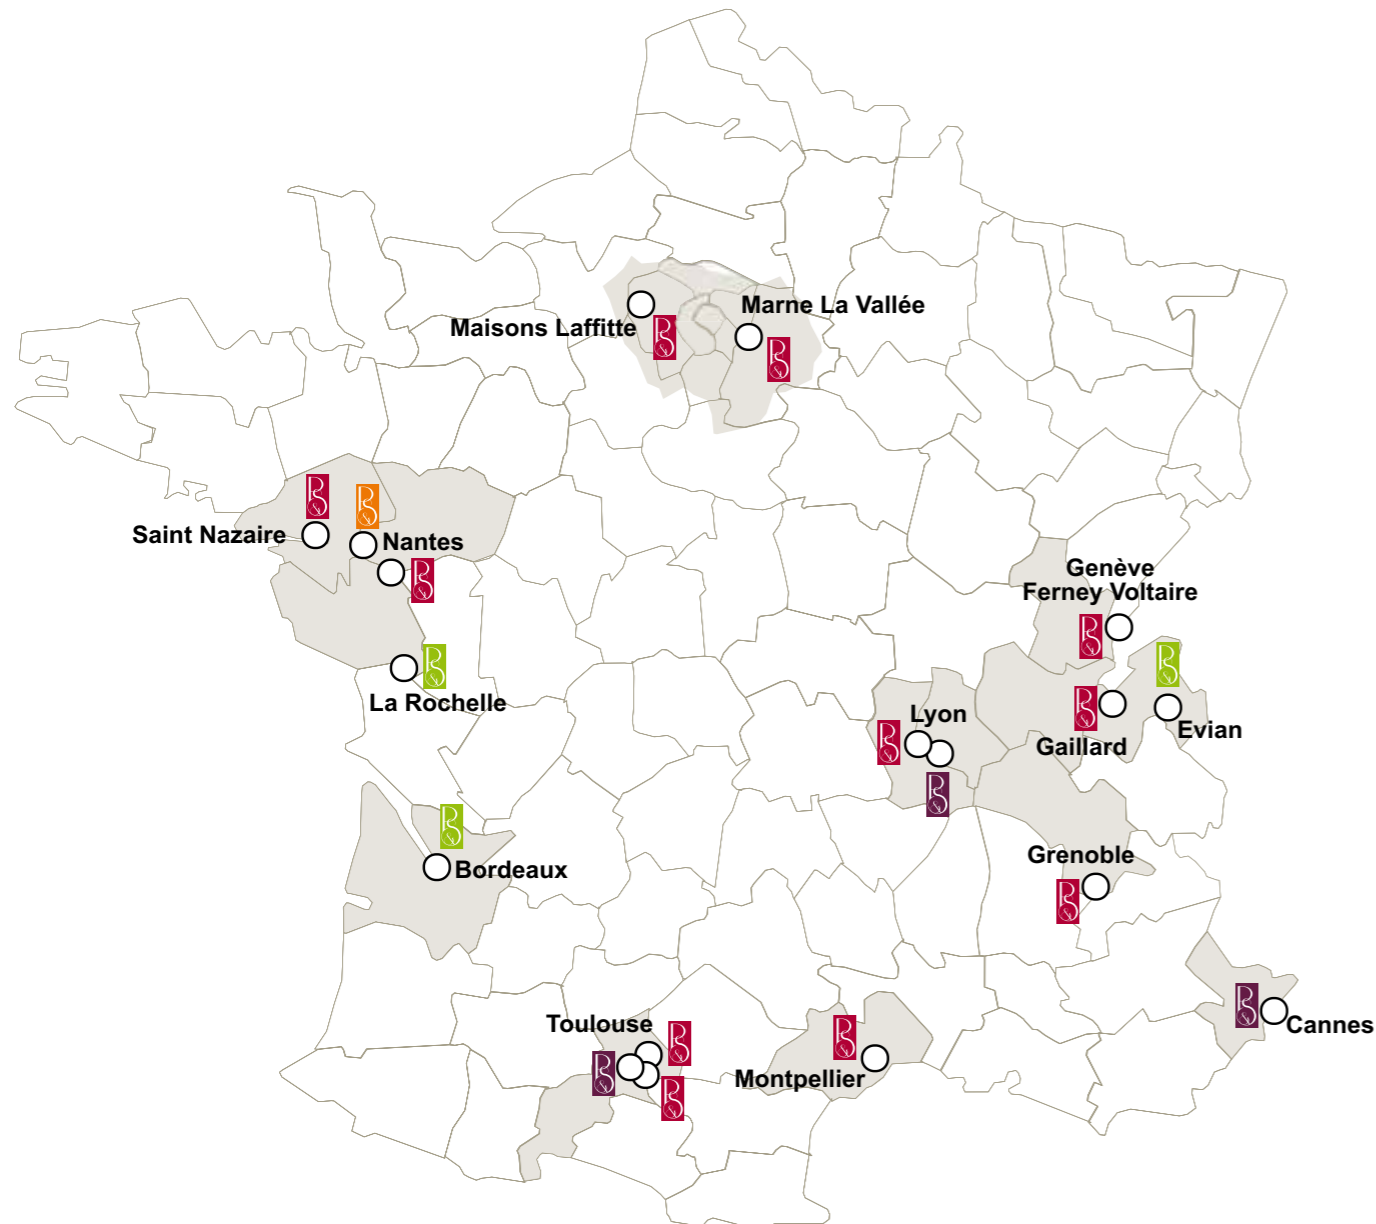

Nos établissements « meetings & events »
The location of our « meetings & events » establishments.