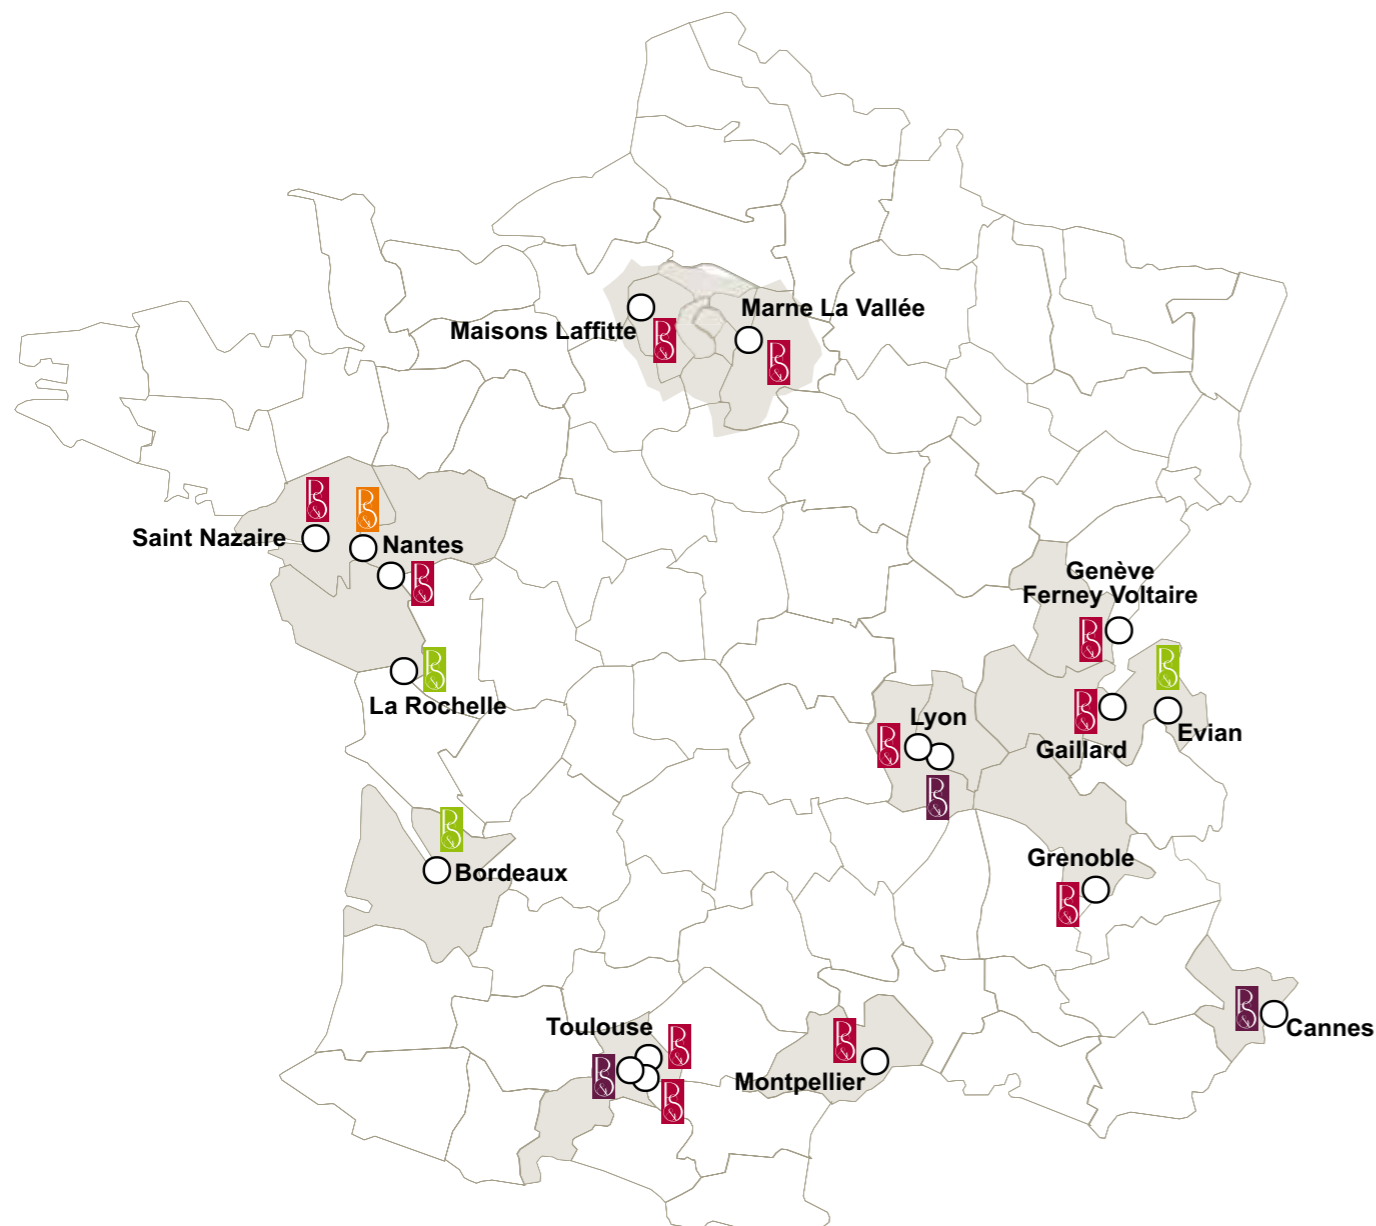

Nos établissements « meetings & events »
The location of our « meetings & events » establishments.